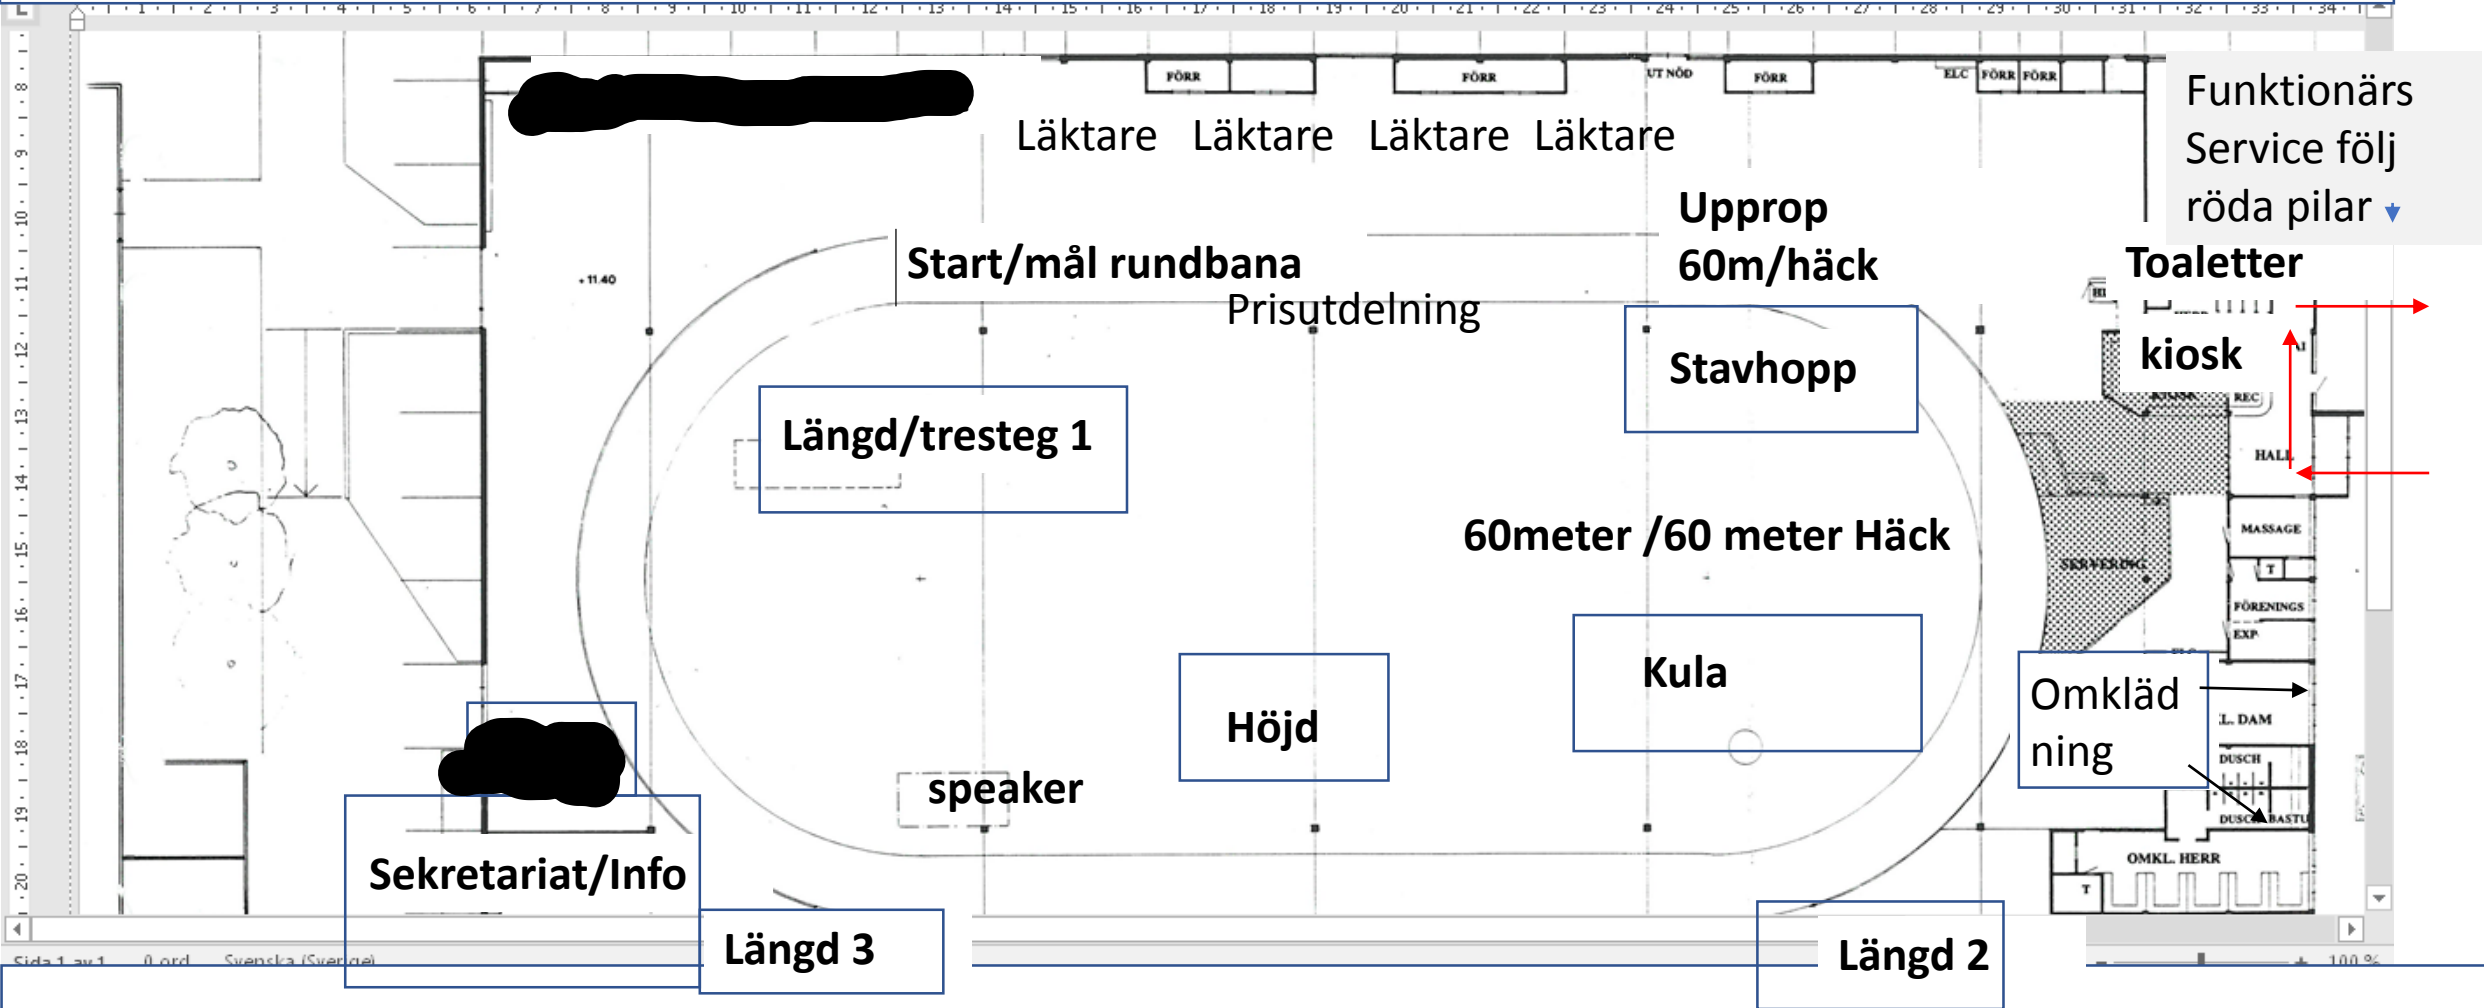

Karta Över Athleticum

Funktionärs Service följ röda pilar ▼

Läktare Läktare Läktare Läktare

Upprop
60m/häck

Toaletter

Start/mål rundbana

Prisutdelning

kiosk

Längd/tresteg 1

Stavhopp

60meter /60 meter Häck

Höjd

Kula

speaker

Sekretariat/Info

Omklädning

Längd 3

Längd 2